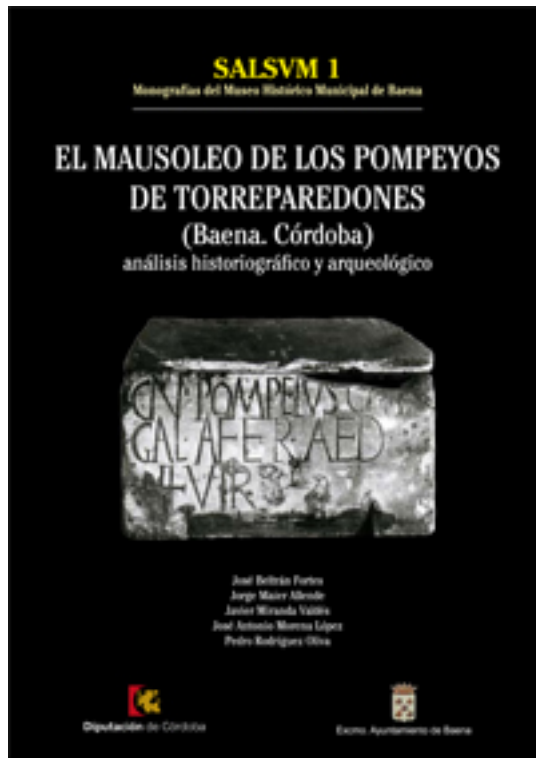

MONOGRAFÍAS SALSVM

SALSVM 4-5

Monografías del Museo Histórico Municipal de Baena

ESTUDIOS SOBRE LA CURIA, EL TEMPLO
Y LAS TERMAS DE LA CIUDAD ROMANA
DE TORREPAREDONES
(BAENA, CÓRDOBA)

Clara Pericot Maya
José Antonio Avilés Ruiz
Antonia Merino Aranda
Ana María Muñoz Rodríguez

[MONOGRAFÍAS SALSVM 4-5.pdf](#)

SALSVM 6-7

Monografías del Museo Histórico Municipal de Baena

SINCRETISMO RELIGIOSO, PRÁCTICAS
RITUALES Y SANACIÓN EN EL SANTUARIO
IBERORROMANO DE TORREPAREDONES
(BAENA, CÓRDOBA)